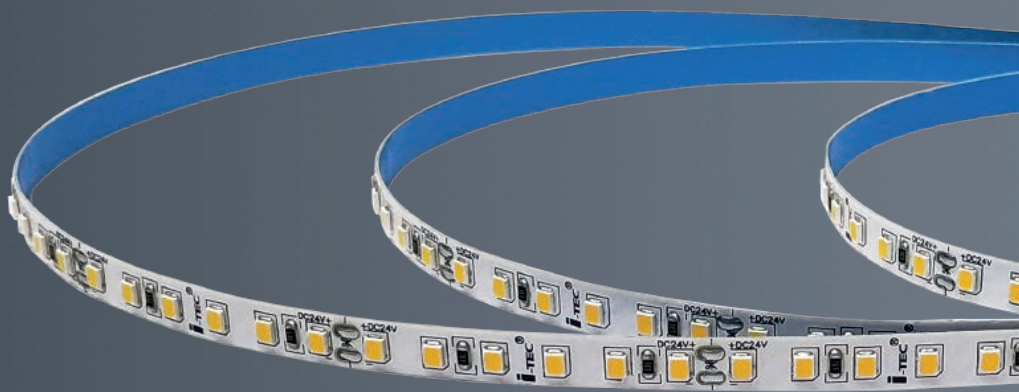

tira led 2835

ficha técnica

datasheet

ref. 5550931

Nombre / Name	tira led 2835
Referencia / Reference	5550931
Materiales / Materials	Cobre + Plástico / Copper + Plastic
LED / mt	120 led/mt
Potencia / Power	72W (14,4W/mt)
Temperatura de color / Color temperature	6000K
Flujo luminoso / Luminous flux	7800lm (1560lm/mt)
Dimable / Dimmable	Opcional / Optional
Ángulo de apertura / Beam angle	120°
Ángulo de inclinación / Inclination angle	-
IP	20
IK	-
F.P	-
UGR	-
IRC	>80
Chip	EPISTAR SMD 2835
Driver	-
Vida media (duración) / Average life	± 40,000h
Clase energética / Energy class	A+
Aislamiento eléctrico / Electrical isolation	-
Colores / Colors	Blanco / White
Medida exterior / Product size	5mts x 8mm
Medidas de corte / Cutting measurements	Cada 50mm / every 50mm
Tª (ambiente/trabajo) / Tª (environment/work)	-20°C ~ 45°C
Input	-
Output	DC24V
Frecuencia / Frequency	50/60Hz
Peso / Weight	180grs rollo / 180grs roll
Certificados / Certificates	CE RoHS
Garantía / Warranty	2 años / 2 years